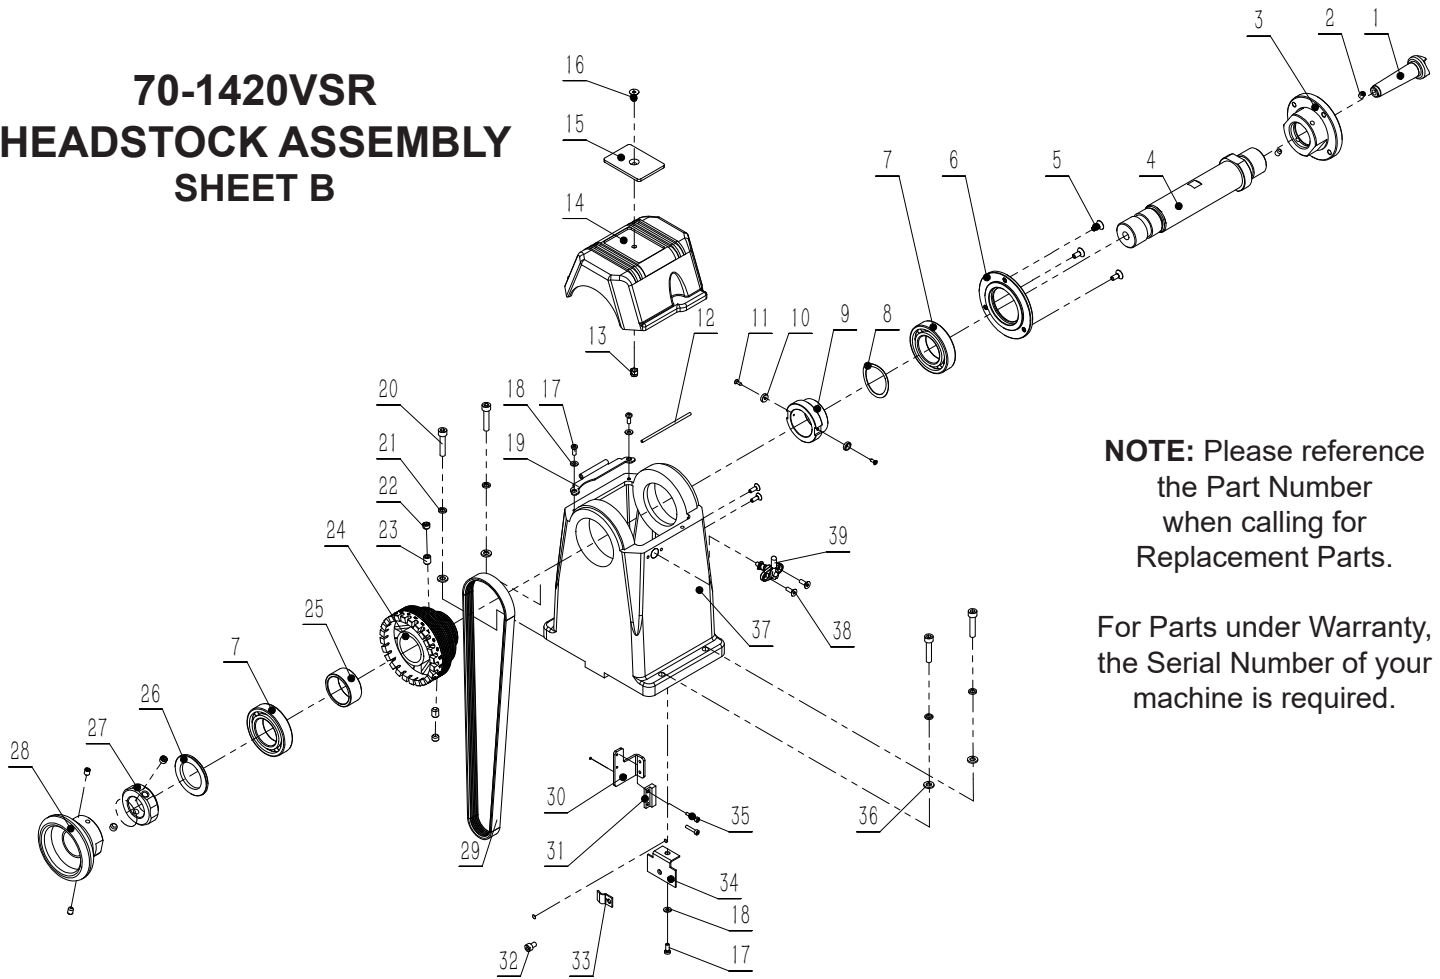

PARTS LIST & PARTS LIST

70-1420VSR HEADSTOCK ASSEMBLY SHEET B

NOTE: Please reference the Part Number when calling for Replacement Parts.

For Parts under Warranty, the Serial Number of your machine is required.

KEY NO.	DESCRIPTION	QTY	PART NO.	KEY NO.	DESCRIPTION	QTY	PART NO.
1	Spur center	1	70-943	21	Standard spring washer 6	4	P70-1420VSR-21B
2	Hex cup point screw M6x8	4	P70-1420VSR-2B	22	Hex cup point screw M8x6	4	P70-1420VSR-22B
3	3-3/8" Faceplate	1	70-933	23	Hex cup point screw M8x10	2	P70-1420VSR-23B
4	Spindle	1	P70-1420VSR-4B	24	Spindle pulley	1	P70-1420VSR-24B
5	Hex socket screw M5x12	3	P70-1420VSR-5B	25	Spacer	1	P70-1420VSR-25B
6	Bearing end cap/plate	1	P70-1420VSR-6B	26	Washer	1	P70-1420VSR-26B
7	Bearing 6007	2	P70-1420VSR-7B	27	Locking nut	1	P70-1420VSR-27B
8	Corrugated gasket	1	P70-1420VSR-8B	28	Wheel	1	P70-1420VSR-28B
9	Magnet sleeve	1	P70-1420VSR-9B	29	Poly-V-belt	1	70-985
10	Magnet	2	P70-1420VSR-10B	30	Side panel	1	P70-1420VSR-30B
11	Tapping screw ST3x6	2	P70-1420VSR-11B	31	Tachymeter head	1	P70-1420VSR-31B
12	Hinge shaft	1	P70-1420VSR-12B	32	Hex socket screw M5x8	1	P70-1420VSR-32B
13	Hex lock nut M5	1	P70-1420VSR-13B	33	Cable plate	1	P70-1420VSR-33B
14	Headstock cover	1	P70-1420VSR-14B	34	Plate	1	P70-1420VSR-34B
15	Panels	1	P70-1420VSR-15B	35	Hex socket screw M3x10	2	P70-1420VSR-35B
16	Hex socket screw M5x12	1	P70-1420VSR-16B	36	Flat washer 6	4	P70-1420VSR-36B
17	Pan head screw M4x10	3	P70-1420VSR-17B	37	Headstock	1	P70-1420VSR-37B
18	Flat washer 4	3	P70-1420VSR-18B	38	Hex socket screw M4x12	4	P70-1420VSR-38B
19	Hinge	1	P70-1420VSR-19B	39	Stop pin assembly	1	P70-1420VSR-39B
20	Hex cap screw M6x30	4	P70-1420VSR-20B				